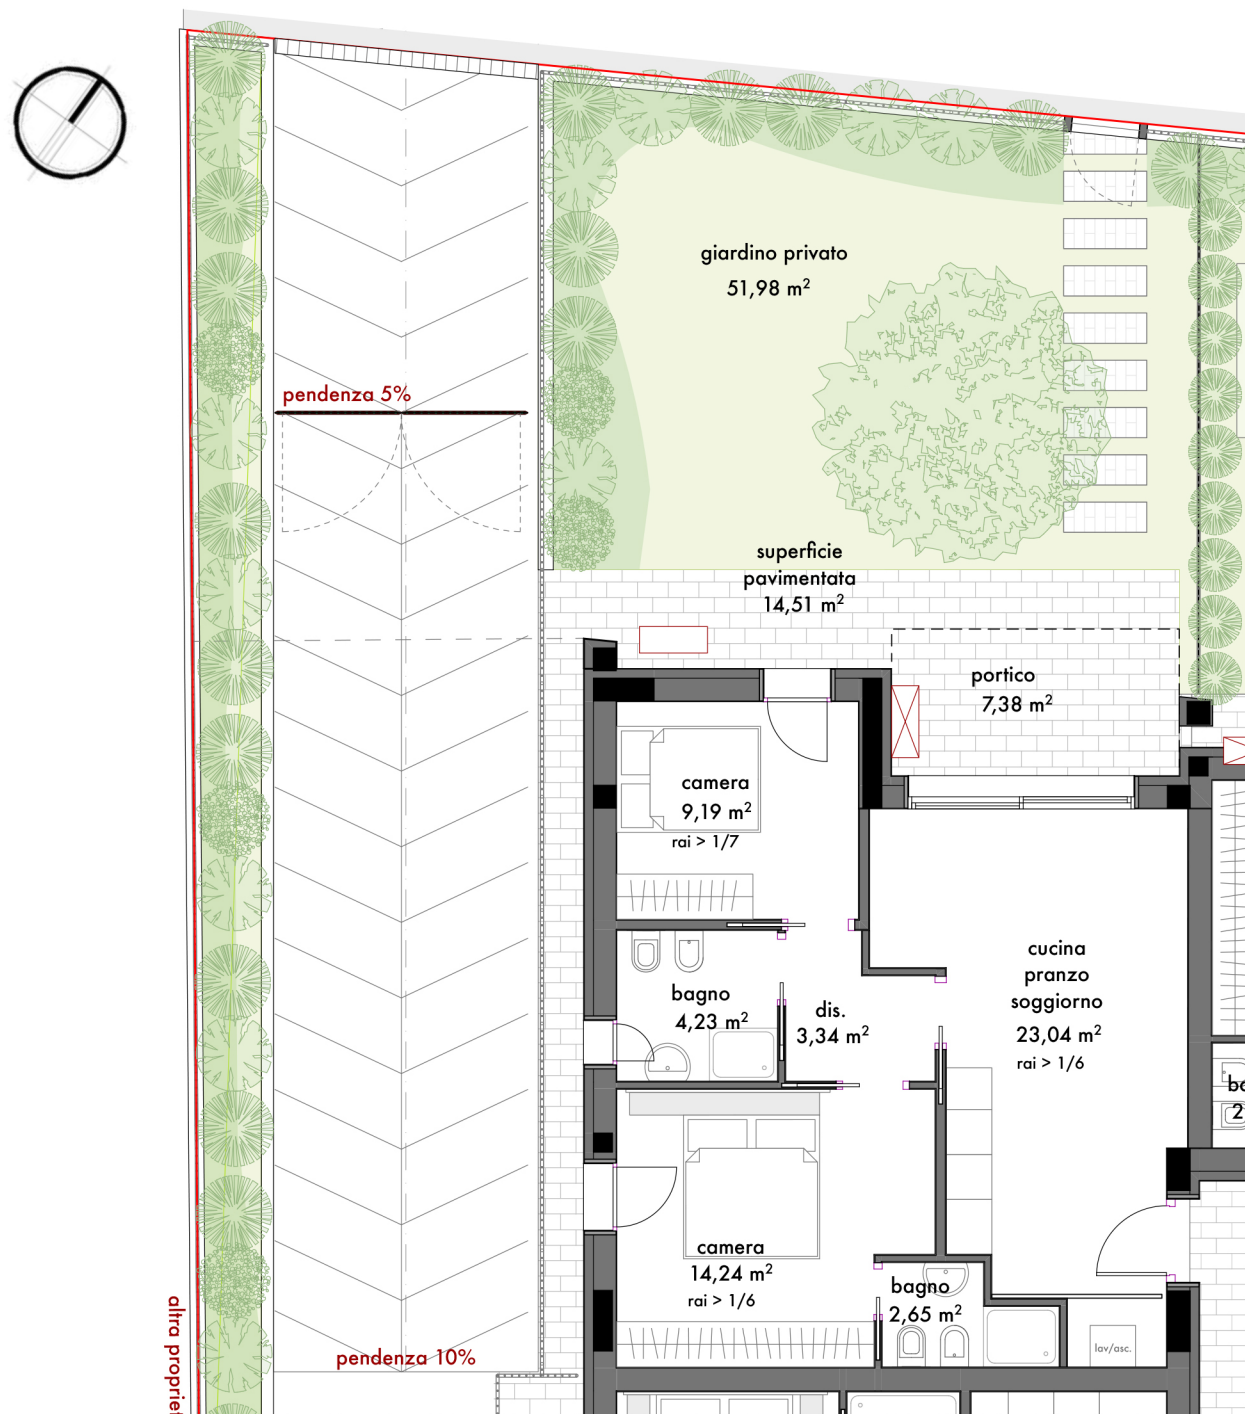

Via Roma, 32 Sirmione BS tel 030919176
www.studioazzali.com | info@studioazzali.com

RESIDENCE CRISTALLO

APPARTAMENTO 1

APPARTAMENTO 1
PIANTA PIANO TERRA_SCALA 1:100

PLANIMETRIA GENERALE_SCALA 1:500

SEZIONE_SCALA 1:500

APPARTAMENTO 2

PIANTA PIANO TERRA_SCALA 1:100

PLANIMETRIA GENERALE_SCALA 1:500

SEZIONE_SCALA 1:500

APPARTAMENTO 3

PIANTA PIANO TERRA_SCALA 1:100

PLANIMETRIA GENERALE_SCALA 1:500

SEZIONE_SCALA 1:500

PLANIMETRIA GENERALE_SCALA 1:500

PLANIMETRIA GENERALE_SCALA 1:500

SEZIONE_SCALA 1:500

APPARTAMENTO 5

PIANTA PIANO PRIMO_SCALA 1:100

PLANIMETRIA GENERALE_SCALA 1:500

SEZIONE_SCALA 1:500

APPARTAMENTO 6

PIANTA PIANO PRIMO_SCALA 1:100

PLANIMETRIA GENERALE_SCALA 1:500

SEZIONE_SCALA 1:500

APPARTAMENTO 7

PIANTA PIANO PRIMO_SCALA 1:100

PLANIMETRIA GENERALE_SCALA 1:500

SEZIONE_SCALA 1:500