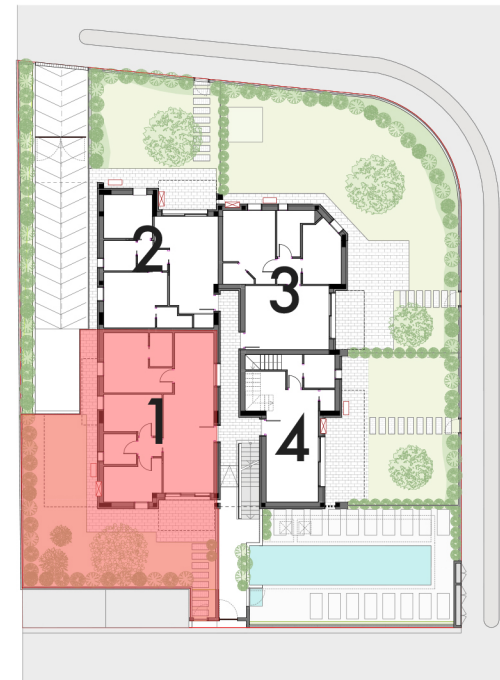

Via Roma, 32 Sirmione BS tel 030919176
www.studioazzali.com | info@studioazzali.com

RESIDENCE CRISTALLO

APPARTAMENTO 1

APPARTAMENTO 1
PIANTA PIANO TERRA_SCALA 1:100

PLANIMETRIA GENERALE_SCALA 1:500

SEZIONE_SCALA 1:500

APPARTAMENTO 2

PIANTA PIANO TERRA_SCALA 1:100

PLANIMETRIA GENERALE_SCALA 1:500

SEZIONE_SCALA 1:500

APPARTAMENTO 3

PIANTA PIANO TERRA_SCALA 1:100

PLANIMETRIA GENERALE_SCALA 1:500

SEZIONE_SCALA 1:500

PLANIMETRIA GENERALE_SCALA 1:500

PLANIMETRIA GENERALE_SCALA 1:500

SEZIONE_SCALA 1:500

APPARTAMENTO 5

PIANTA PIANO PRIMO_SCALA 1:100

PLANIMETRIA GENERALE_SCALA 1:500

SEZIONE_SCALA 1:500

APPARTAMENTO 6