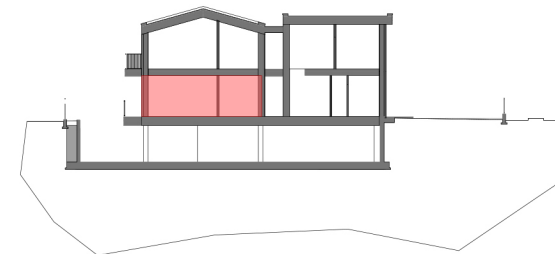

Via Roma, 32 Sirmione BS tel 030919176
www.studioazzali.com | info@studioazzali.com

RESIDENCE CRISTALLO

APPARTAMENTO 1

APPARTAMENTO 1
PIANTA PIANO TERRA_SCALA 1:100

PLANIMETRIA GENERALE_SCALA 1:500

SEZIONE_SCALA 1:500

APPARTAMENTO 2

PIANTA PIANO TERRA_SCALA 1:100

PLANIMETRIA GENERALE_SCALA 1:500

SEZIONE_SCALA 1:500

APPARTAMENTO 3

PIANTA PIANO TERRA_SCALA 1:100

PLANIMETRIA GENERALE_SCALA 1:500

SEZIONE_SCALA 1:500