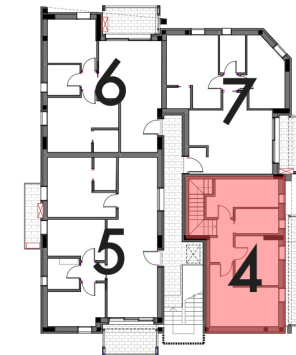

Via Roma, 32 Sirmione BS tel 030919176
www.studioazzali.com | info@studioazzali.com

RESIDENCE CRISTALLO

APPARTAMENTO 1

APPARTAMENTO 1
PIANTA PIANO TERRA_SCALA 1:100

PLANIMETRIA GENERALE_SCALA 1:500

SEZIONE_SCALA 1:500

APPARTAMENTO 2

PIANTA PIANO TERRA_SCALA 1:100

PLANIMETRIA GENERALE_SCALA 1:500

SEZIONE_SCALA 1:500

APPARTAMENTO 3

PIANTA PIANO TERRA_SCALA 1:100

PLANIMETRIA GENERALE_SCALA 1:500

SEZIONE_SCALA 1:500

PLANIMETRIA GENERALE_SCALA 1:500

PLANIMETRIA GENERALE_SCALA 1:500

SEZIONE_SCALA 1:500

APPARTAMENTO 5

PIANTA PIANO PRIMO_SCALA 1:100

PLANIMETRIA GENERALE_SCALA 1:500

SEZIONE_SCALA 1:500

APPARTAMENTO 6

PIANTA PIANO PRIMO_SCALA 1:100

PLANIMETRIA GENERALE_SCALA 1:500

SEZIONE_SCALA 1:500

APPARTAMENTO 7

PIANTA PIANO PRIMO_SCALA 1:100

PLANIMETRIA GENERALE_SCALA 1:500

SEZIONE_SCALA 1:500