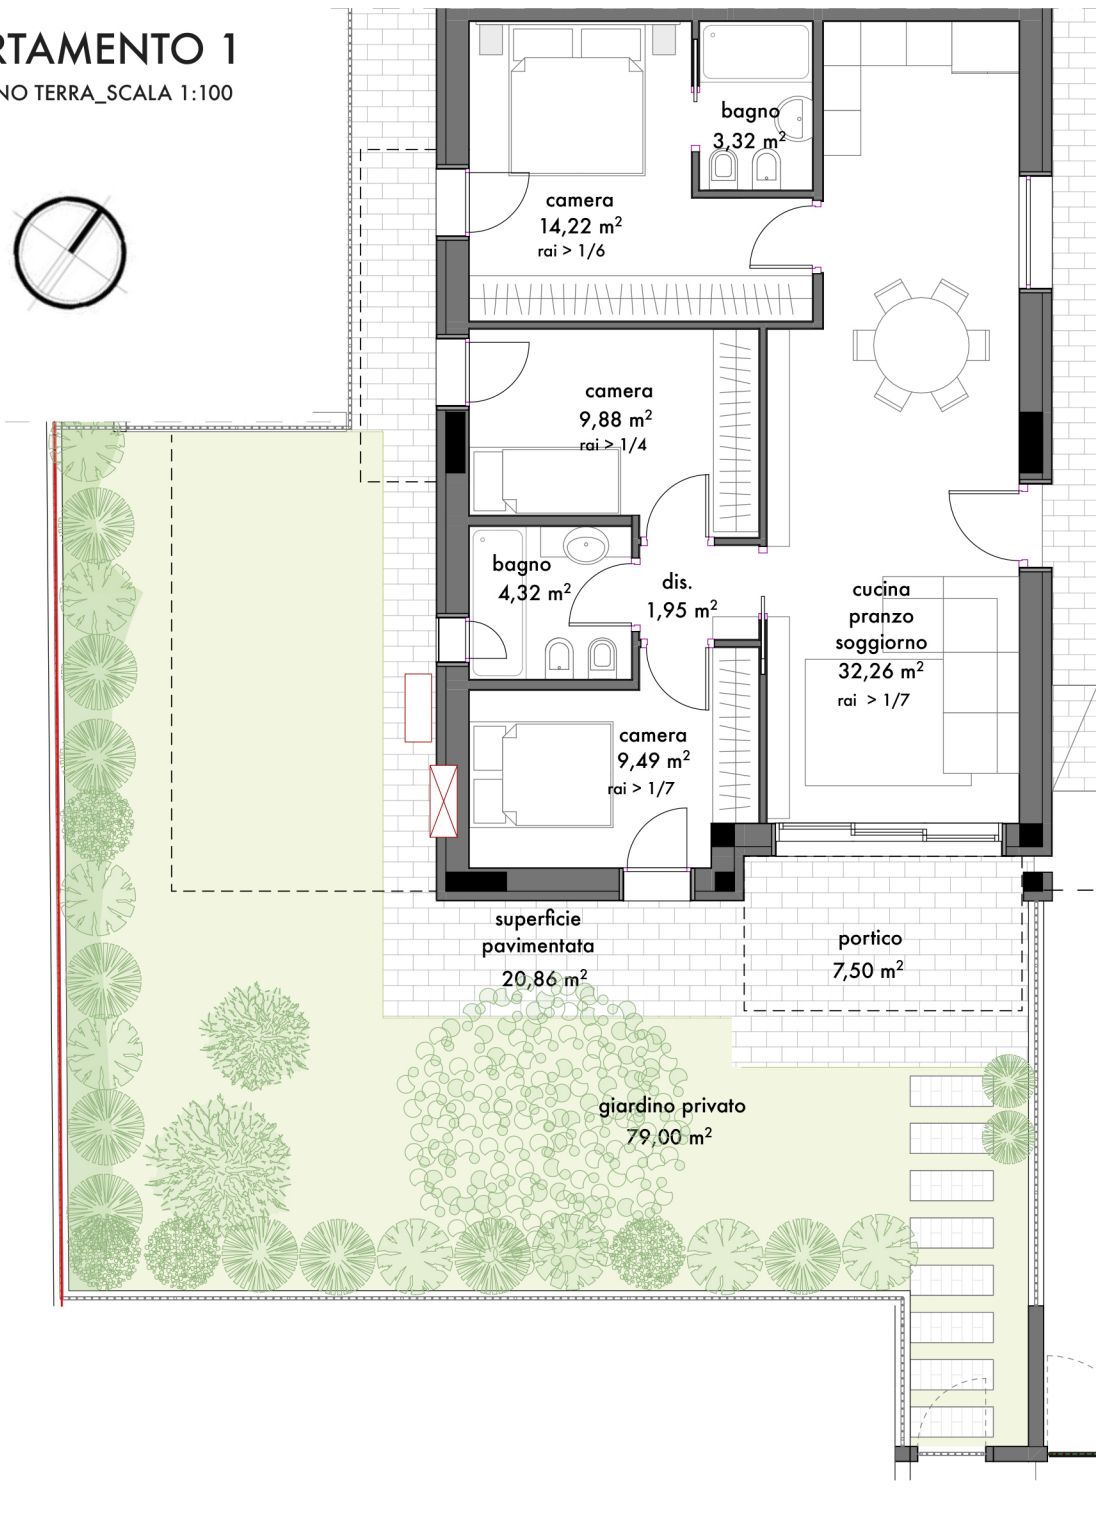

Via Roma, 32 Sirmione BS tel 030919176
www.studioazzali.com | info@studioazzali.com

RESIDENCE CRISTALLO

APPARTAMENTO 1

APPARTAMENTO 1
PIANTA PIANO TERRA_SCALA 1:100

PLANIMETRIA GENERALE_SCALA 1:500

SEZIONE_SCALA 1:500

APPARTAMENTO 2

PIANTA PIANO TERRA_SCALA 1:100

PLANIMETRIA GENERALE_SCALA 1:500

SEZIONE_SCALA 1:500

APPARTAMENTO 3

PIANTA PIANO TERRA_SCALA 1:100

PLANIMETRIA GENERALE_SCALA 1:500

SEZIONE_SCALA 1:500

PLANIMETRIA GENERALE_SCALA 1:500

PLANIMETRIA GENERALE_SCALA 1:500

SEZIONE_SCALA 1:500

APPARTAMENTO 5

PIANTA PIANO PRIMO_SCALA 1:100

PLANIMETRIA GENERALE_SCALA 1:500

SEZIONE_SCALA 1:500

APPARTAMENTO 6

PIANTA PIANO PRIMO_SCALA 1:100

PLANIMETRIA GENERALE_SCALA 1:500

SEZIONE_SCALA 1:500

APPARTAMENTO 7

PIANTA PIANO PRIMO_SCALA 1:100

PLANIMETRIA GENERALE_SCALA 1:500

SEZIONE_SCALA 1:500