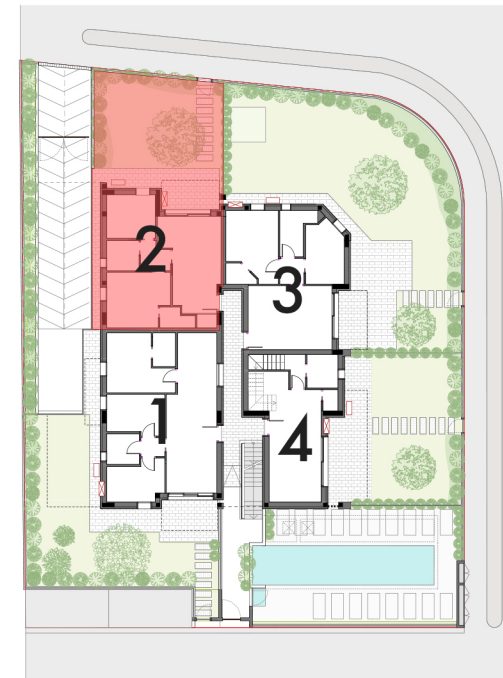

Via Roma, 32 Sirmione BS tel 030919176
www.studioazzali.com | info@studioazzali.com

RESIDENCE CRISTALLO

APPARTAMENTO 1

APPARTAMENTO 1
PIANTA PIANO TERRA_SCALA 1:100

PLANIMETRIA GENERALE_SCALA 1:500

SEZIONE_SCALA 1:500

APPARTAMENTO 2

PIANTA PIANO TERRA_SCALA 1:100

PLANIMETRIA GENERALE_SCALA 1:500

SEZIONE_SCALA 1:500

APPARTAMENTO 3

PIANTA PIANO TERRA_SCALA 1:100

PLANIMETRIA GENERALE_SCALA 1:500

SEZIONE_SCALA 1:500

PLANIMETRIA GENERALE_SCALA 1:500

PLANIMETRIA GENERALE_SCALA 1:500

SEZIONE_SCALA 1:500

APPARTAMENTO 5

PIANTA PIANO PRIMO_SCALA 1:100

PLANIMETRIA GENERALE_SCALA 1:500

SEZIONE_SCALA 1:500

APPARTAMENTO 6